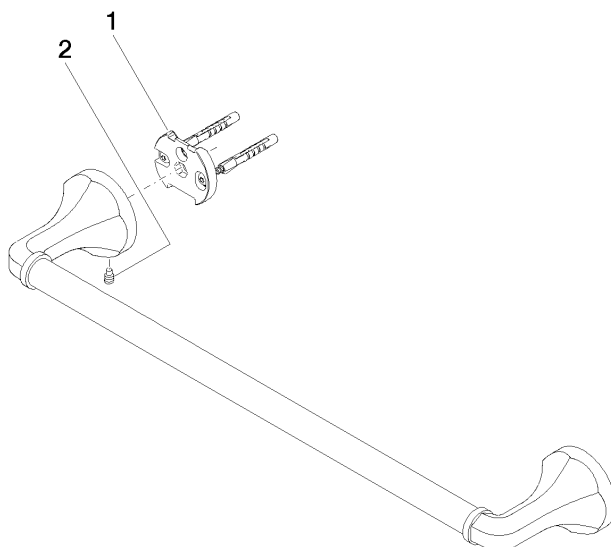

83 045 361

- interasse 450 mm
- larghezza 510mm
- altezza 60 mm
- rosetta Ø 60 mm
- sporgenza 90 mm

	Ottone spazzolato (Oro 23k)	83 045 361-28
	Cromato	83 045 361-00
	Platinato spazzolato	83 045 361-06
	Platinato	83 045 361-08
	Ottone (Oro 23k)	83 045 361-09
	Dark Platinum spazzolato	83 045 361-99

83 045 361

mm [inches]

83 045 361

Parts for other
finishes can be found
here: Cromato

Elenco delle parti di ricambio

N.	Codice articolo	Denominazione	Quantità necessaria	Tempo di produzione
1	05 17 97 507 00 90	set di fissaggio	2	2
2	04 31 11 140 00 90	perno	2	2